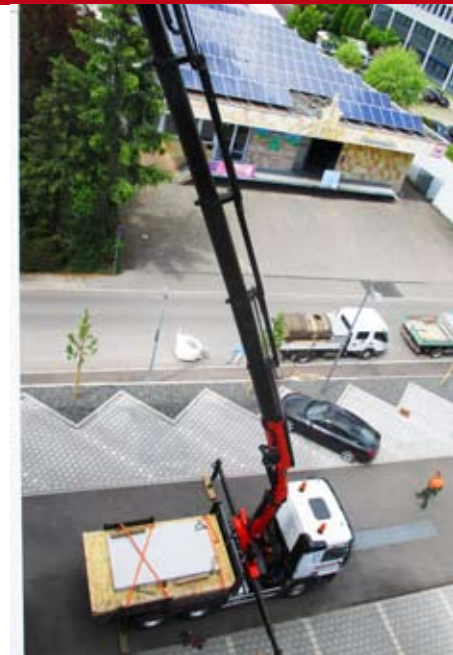

Stark und weit

Mit einer maximalen Ausladung von 23 m kommen wir auch an die entferntesten Stellen. Und dabei noch mit beachtlichen 250 kg. Direkt neben dem LKW sind das glatt mal 6,5 t. Dabei hatten wir schon so ziemlich alles am Haken: Whirlpools, Verglasungen, Baumaterial, Holzständerwände, Gartenhäuser, Bäume aus Fällungen, Balkone und Brüstungen, Treppen, Container und vieles mehr.

	4.5m	6.0m	7.8m	10.1m	12.2m	14.5m	16.5m	18.8m	21.1m
max									
G	6500kg	4200kg	2960kg	2010kg	1400kg	1030kg	800kg	630kg	500kg
F	6600kg	4270kg	3040kg	2100kg	1490kg	1130kg	900kg	750kg	600kg
E	6700kg	4340kg	3120kg	2180kg	1580kg	1220kg	1000kg	850kg	700kg
D	7800kg	4430kg	3230kg	2310kg	1710kg	1360kg	1130kg		
C	8050kg	4560kg	3360kg	2400kg	1870kg	1520kg			
B	8300kg	4680kg	3500kg	2600kg	2020kg				
A	8000kg	4810kg	3640kg	2780kg					

WOLLS
PALFINGER CRANE PK 23002